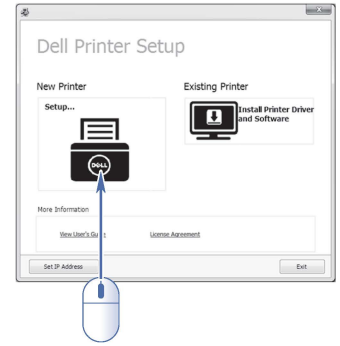

4

5 Viewing the User's Guide

4 Installing Software

1

2

3

4a

Microsoft® Windows® 7
Windows® 8

4b

Microsoft® Windows® 2000 /
Windows® XP /
Windows® Vista

5

4 Alternatively

De manière alternative |
Alternativamente | Alternative |
Alternativamente | Alternativ |
Alternativt | Eller | Alternativ | 或者

On your computer's browser, go to <http://www.dell.com/support>

Dans le navigateur de votre ordinateur, rendez-vous sur le site <http://www.dell.com/support>
Nel browser del computer, visitare il sito <http://www.dell.com/support>
Rufen Sie im Browser des Computers die Website <http://www.dell.com/support> auf
En el navegador del ordenador, vaya a <http://www.dell.com/support>
Gebruik de browser op uw computer om naar <http://www.dell.com/support> te gaan
I din computers browser, skal du gå til <http://www.dell.com/support>
I datamaskinens nettleser, gå til <http://www.dell.com/support>
Starta datorns webbläsare och gå till <http://www.dell.com/support>
在电脑浏览器上访问<http://www.dell.com/support>

Download from website
Téléchargement depuis le site Web
Scarica da sito Web
Download von der Website
Descargar del sitio web
Downloaden via de website
Download fra hjemmesiden
Last ned fra webside
Ladda ner från webbplats
从网站下载

Follow on-screen instructions. Ready to use.

Suivez les instructions à l'écran. Prêt à être utilisé.
Eseguire le istruzioni visualizzate. Pronta all'uso.
Befolgen Sie die Anweisungen auf dem Bildschirm. Betriebsbereit.
Siga las instrucciones en pantalla. Lista para el uso.
Volg de instructies op het scherm. Klaar voor gebruik.
Følg vejledningen på skærmen. Klar til brug.
Følg anvisningene på skjermen. Klar for bruk.
Följ anvisningarna på skärmen. Klar att användas.
按照屏幕上的说明操作。准备就绪。

5 Viewing the User's Guide